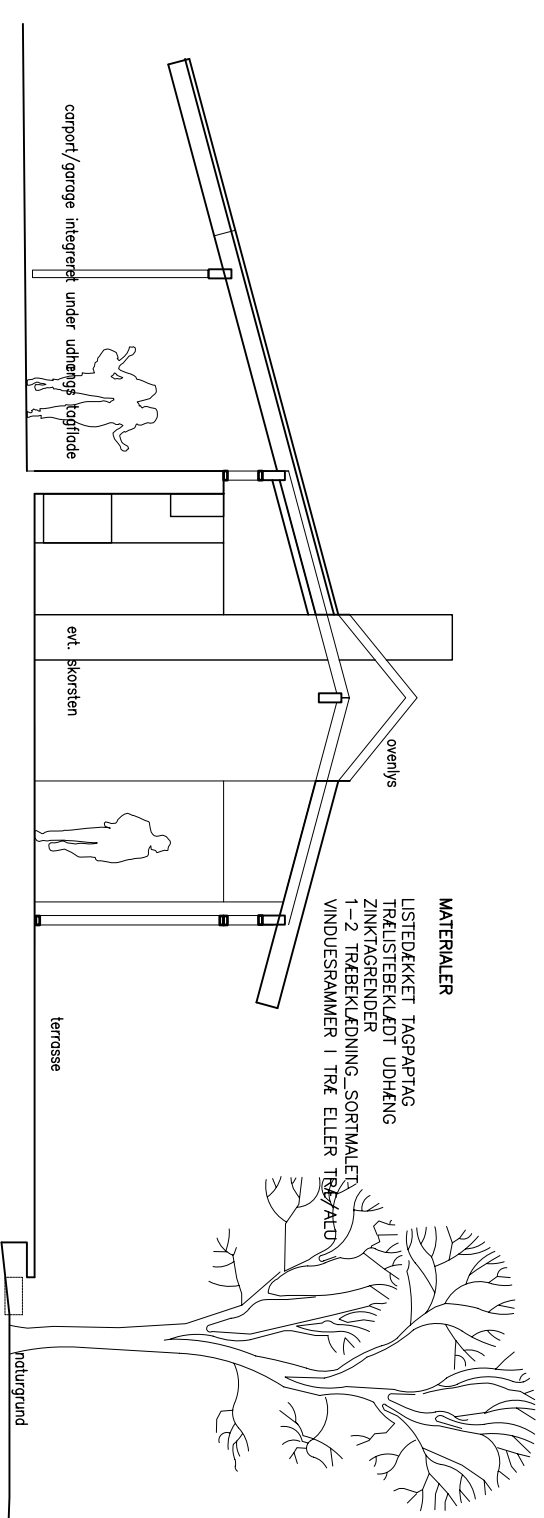

FAÇADE MOD SYD

MATERIALER
 LISTEDÆKKET TAGPARTAG
 TRÆLISTEBEKLEDT UDHÆNG
 ZINKTAGRENDER
 1-2 TRÆBEKLEDNING, SORTMALET
 VINDUESRAMMER I TRÆ ELLER TRÆALU

PRINCIPSNIT

FAÇADE MOD VEST

TEGN.NR.

02

SAG SOMMERHUS TANE HEDEVEJ BLAVAND
 PRINCIPSKITSER
 BYGHERRE PER JOHANSEN FYNSVEJ 117 6000 KOLDING
 EMNE PRINCIPSNIT OG FAÇADE MOD SYD OG VEST
 MATR. 42 ak Vandflod By, Oksby

SAG NR. 13069
 MAL 1:100
 DATO 23.09.2013
 UDFØRT LFJ
 GODKENDT